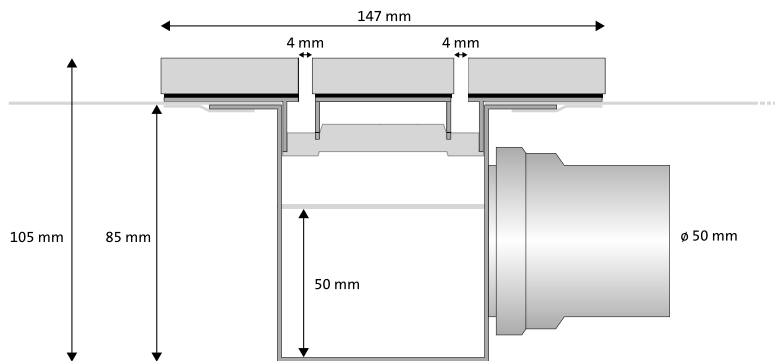

4107SV

Bovenaanzicht  
vue de dessus  
Draufsicht  
top view

Zij-aanzicht 30 mm waterslot  
profil syphon 30 mm  
Seitenansicht 30 mm Wassersperre  
profile 30 mm water trap

Zij-aanzicht 50 mm waterslot  
profil syphon 50 mm  
Seitenansicht 50 mm Wassersperre  
profile 50 mm water trap

## Prijzen / prix / Preise / prices

200SV - 4107SV*	15 x 90 cm / 6 x 36 inch	D 900	Bij elke productgroep wordt de prijsgroep vermeld. De prijsgroep begint met "D" (= prijs per stuk).
4103SRQ - 4105SRQ*	15 x 90 cm / 6 x 36 inch	D 900	De bijbehorende prijzen staan in de prijzentabel in de Mosa Documentatie.
200SV - 4107SV**	15 x 90 cm / 6 x 36 inch	D 901	
4103SRQ - 4105SRQ**	15 x 90 cm / 6 x 36 inch	D 901	Pour chaque groupe de produits, le groupe de prix est mentionné. Le groupe de prix commence par "D" (= prix par pièce).

\* met 30 mm waterslot / avec syphon de 30 mm / mit 30 mm Wassersperre / with 30 mm water trap

\*\* met 50 mm waterslot / avec syphon de 50 mm / mit 50 mm Wassersperre / with 50 mm water trap

Bei jeder Produktgruppe steht die Preisgruppe. Die Preisgruppe fängt an mit "D" (= Preis pro Stück).  
In der Preisübersicht der Mosa Dokumentation sind die entsprechenden Preise aufgeführt.