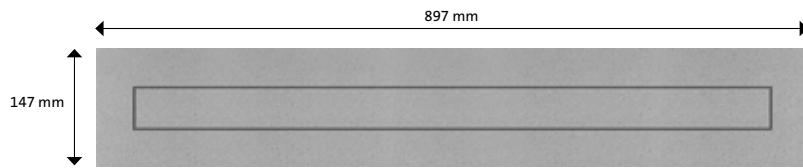

4107SV

Bovenaanzicht  
vue de dessus  
Draufsicht  
top view

Zij-aanzicht 30 mm waterslot  
profil syphon 30 mm  
Seitenansicht 30 mm Wassersperre  
profile 30 mm water trap

Zij-aanzicht 50 mm waterslot  
profil syphon 50 mm  
Seitenansicht 50 mm Wassersperre  
profile 50 mm water trap