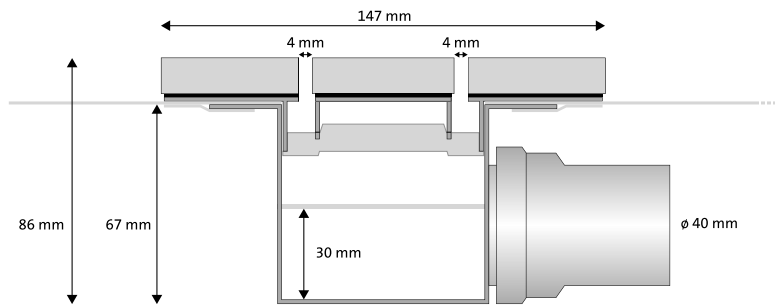

4107SV

Bovenaanzicht  
vue de dessus  
Draufsicht  
top view

Zij-aanzicht 30 mm waterslot  
profil syphon 30 mm  
Seitenansicht 30 mm Wassersperre  
profile 30 mm water trap

Zij-aanzicht 50 mm waterslot  
profil syphon 50 mm  
Seitenansicht 50 mm Wassersperre  
profile 50 mm water trap

## Prijzen / prix / Preise / prices

200SV - 4107SV*	15 x 90 cm / 6 x 36 inch	D 900	Bij elke productgroep wordt de prijsgroep vermeld. De prijsgroep begint met "D" (= prijs per stuk).
4103SRQ - 4105SRQ*	15 x 90 cm / 6 x 36 inch	D 900	De bijbehorende prijzen staan in de prijzentabel in de Mosa Documentatie.
200SV - 4107SV**	15 x 90 cm / 6 x 36 inch	D 901	
4103SRQ - 4105SRQ**	15 x 90 cm / 6 x 36 inch	D 901	Pour chaque groupe de produits, le groupe de prix est mentionné. Le groupe de prix commence par "D" (= prix par pièce).