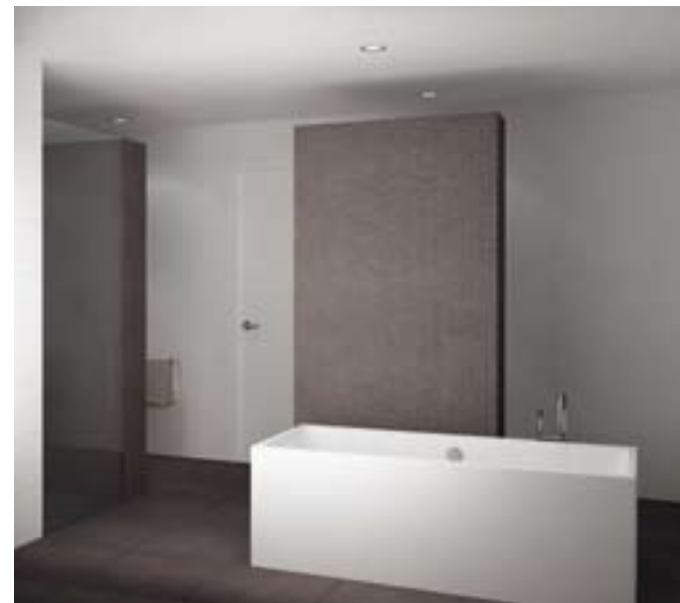

262V 45 x 45 cm  
licht grijsbeige

262V 60 x 60 cm  
licht grijsbeige

264V 45 x 45 cm  
grijsbruin

264V 60 x 60 cm  
grijsbruin

265V 45 x 45 cm  
donker grijsbruin

265V 60 x 60 cm  
donker grijsbruin

**Ontwerp 7**  
afmeting badkamer 540 x 300 cm