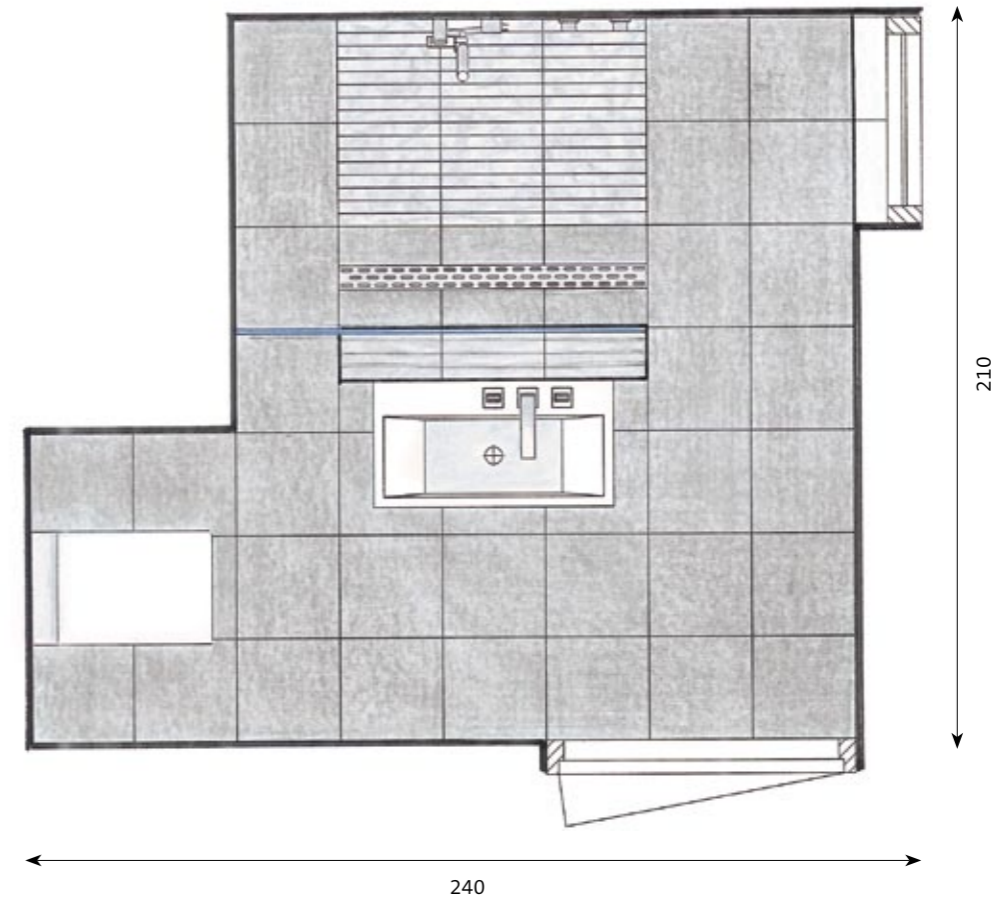

15thirty Warm & Cool midden koel grijs, 226 RL 30 x 3,5 cm

**Vloertegels**

Greys midden koel grijs, 226 V 30 x 30 cm

15thirty Warm & Cool midden koel grijs, 226 RL 30 x 3,5 cm

©E Joop GERARDS

**Wandtegels**