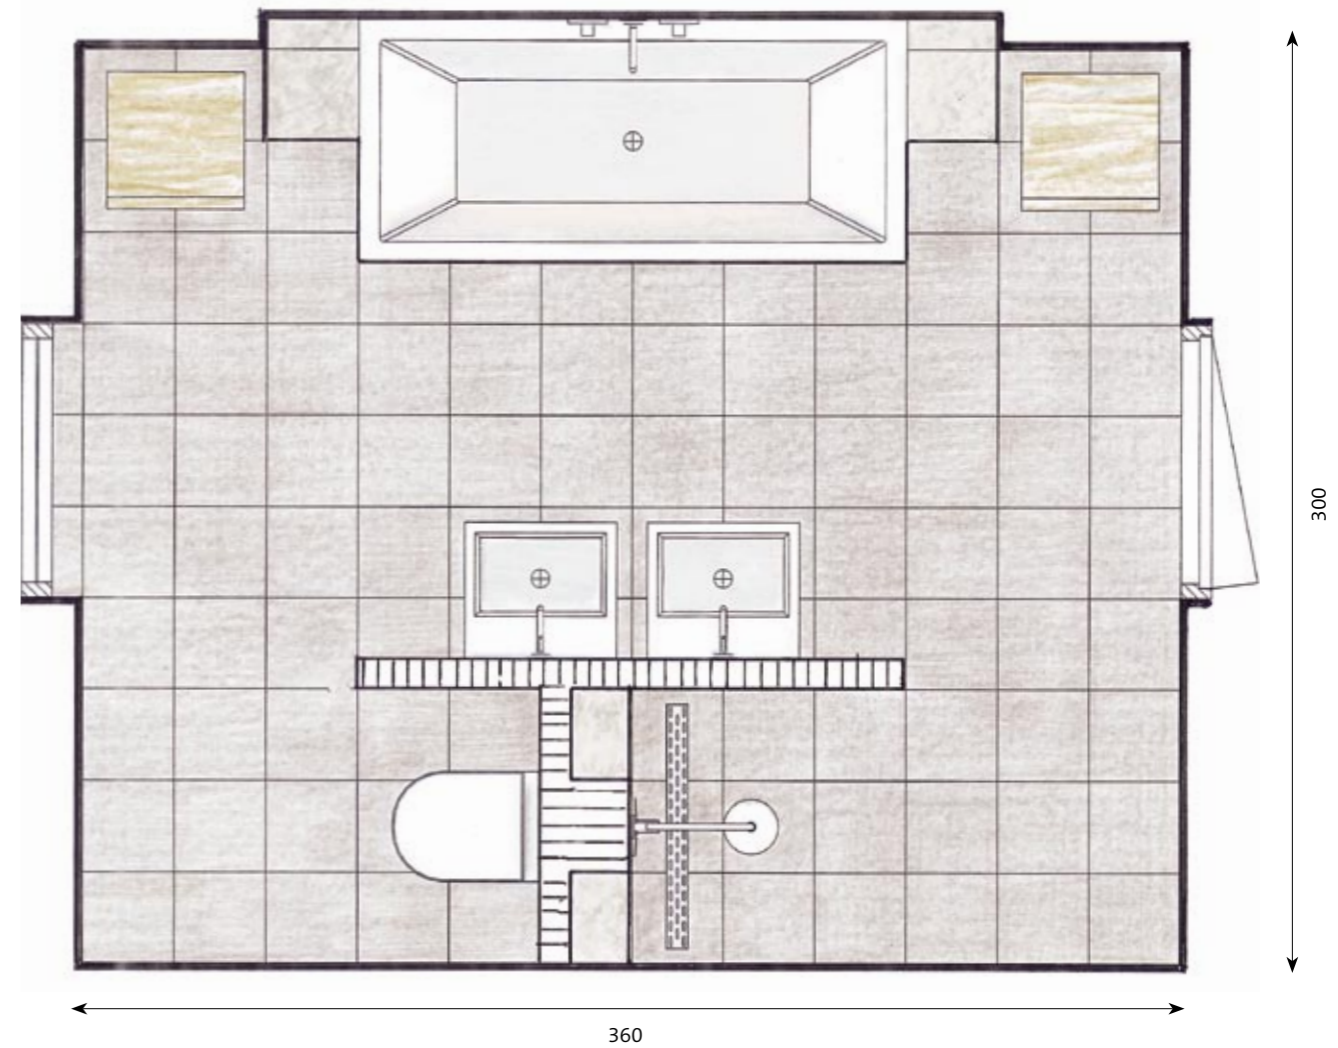

Vloertegels

Greys licht warm grijs, 228 V 30 x 30 cm