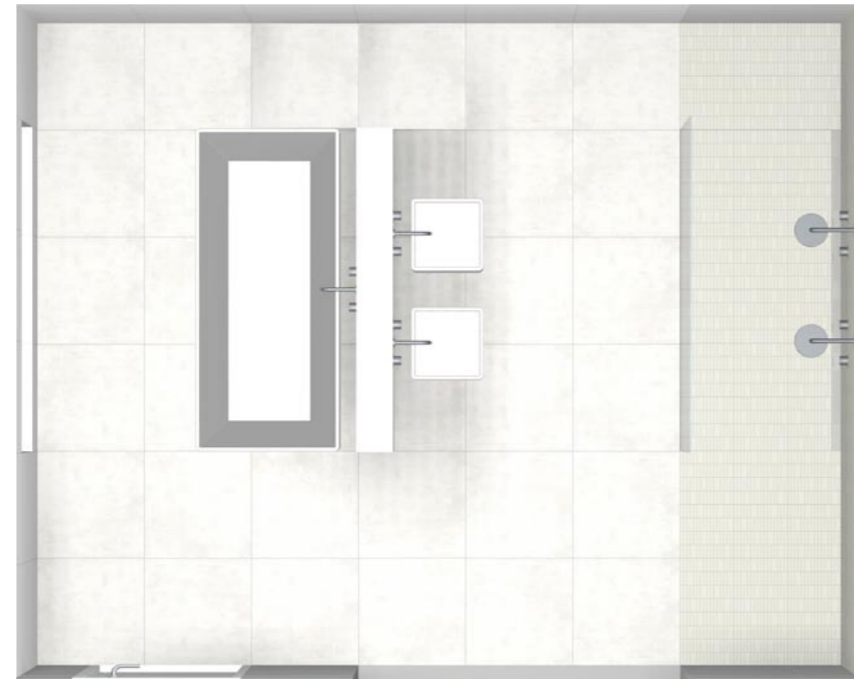

Wandtegels

More than white
Wit glanzend, 30 x 60 cm
48010

More than white
Mozaïektegel wit glanzend, 30 x 30 cm
501 MZ

Vloertegels

Mosa Black & White
Warm porseleinwit, 60 x 60 cm
210 V

4500

3600