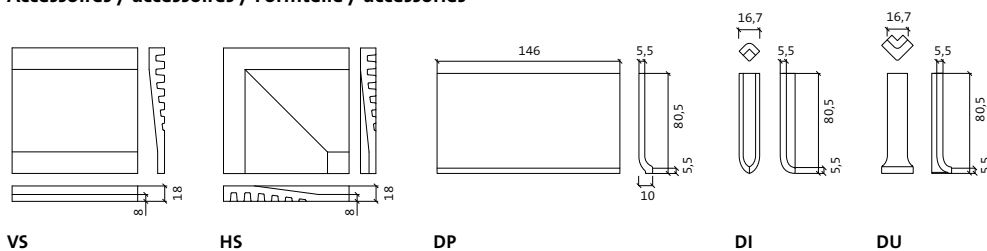

Accessoires / accessoires / Formteile / accessories

Alle accessoires zijn leverbaar in alle kleuren / Tous les accessoires sont disponibles dans tous les couleurs / Alle Formteile sind lieferbar in allen Farben / All accessories are available in all colours.